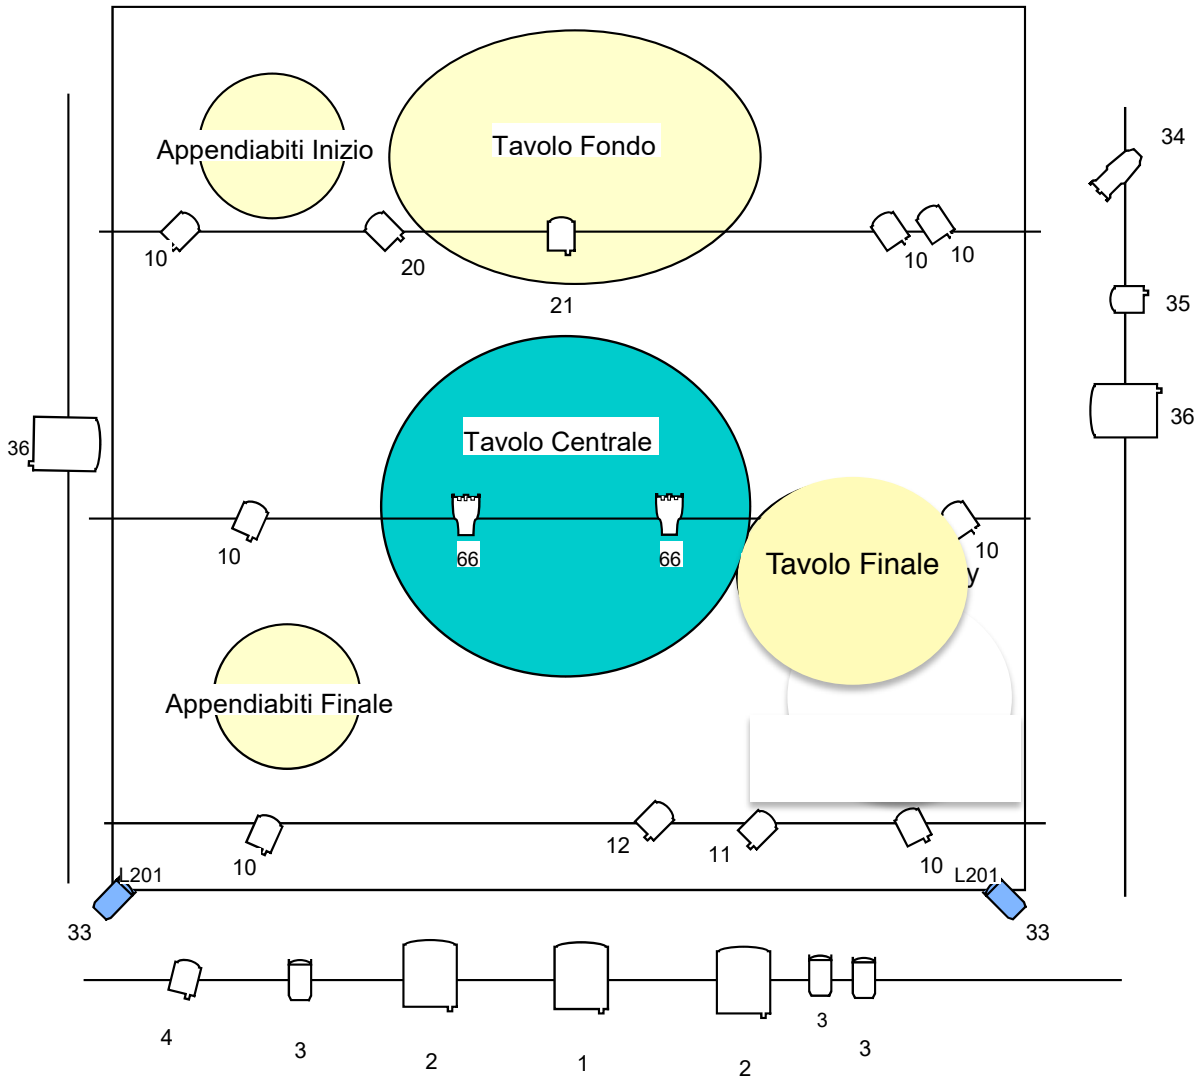

Dal Big Bang all' Homo Stupidens

Enrico Ferretti & Gerardo Mele  
Cie Tiziana Arnaboldi

Key	
	Address
	36° Source Four
	Minim PC
	Cadenza PC
	Acclaim PC
	ColorSource PAR

**Channel: 1**

Position	#	Type	Address	Color	Use	Group
		Cadenza PC	1		Piazzato	
	1	Acclaim PC		L201		
	1	Acclaim PC		L201		

**Channel: 2**

Position	#	Type	Address	Color	Use	Group
		Cadenza PC	2		Piazzato	
		Cadenza PC	2		Piazzato	

**Channel: 3**

Position	#	Type	Address	Color	Use	Group
		Acclaim PC	3		Piazzato	
		Acclaim PC				
		Acclaim PC	3		Piazzato	

**Channel: 4**

Position	#	Type	Address	Color	Use	Group
		Minim PC	4		Appendiabiti I	

**Channel: 10**

Position	#	Type	Address	Color	Use	Group
		Minim PC	10		Piazzato	
		Minim PC	10		Piazzato	
		Minim PC	10		Piazzato	
		Minim PC	10		Piazzato	
		Minim PC	10		Piazzato	
		Minim PC	10		Piazzato	

**Channel: 11**

Position	#	Type	Address	Color	Use	Group
		Minim PC	11		Tavolo finale	

**Channel: 12**

Position	#	Type	Address	Color	Use	Group
		Minim PC	12		Tavolo finale	

**Channel: 20**

Position	#	Type	Address	Color	Use	Group
		Minim PC	20		Appendiabiti I	