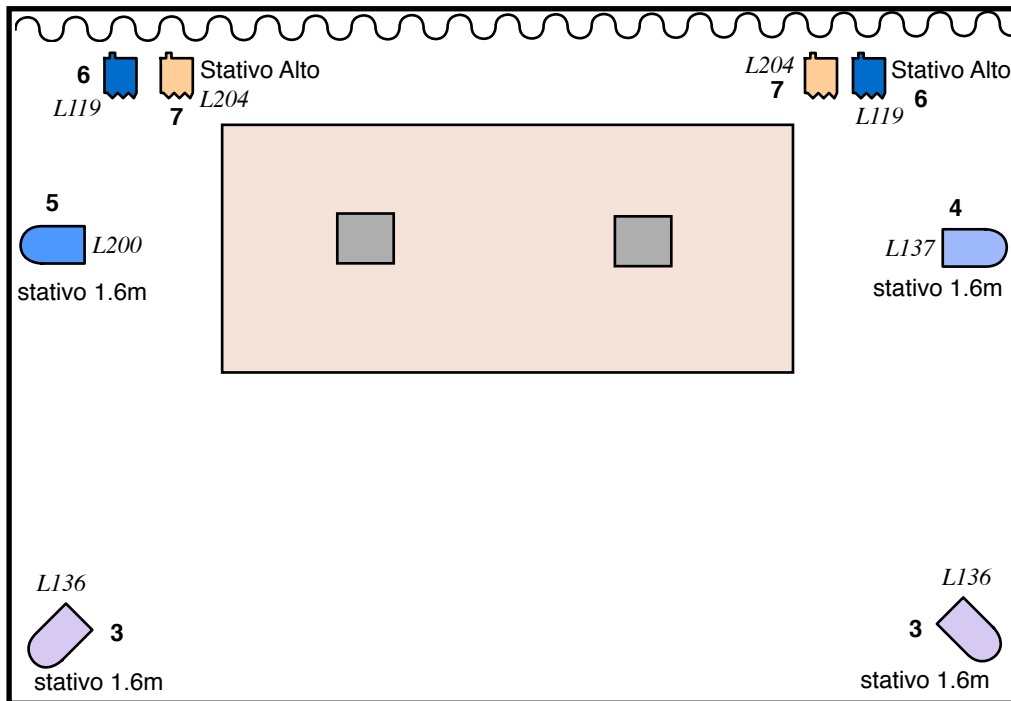

# Iros Angelos

luci per teatro o palco all'aperto

Fondale Nero

Grandezza palco: minimo 5x4m

Lo spettacolo può essere recitato anche all'aperto, in spazi raccolti, lontani da fonti di rumore.

All'aperto o su palchi grandi è necessario l'uso di microfoni: occorre un sistema audio con entrate per 2 microfoni (archetti)