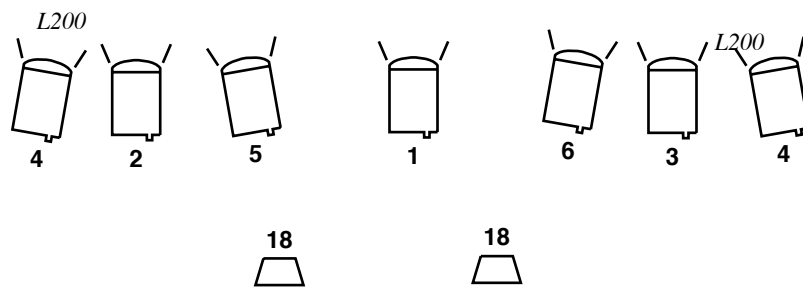

Teatro Paravento
 Aggiungi al carrello

Piano luci

9 m

Dimmer: ca. 18 circuiti, 2kW

Proiettori:
 ca. 18 PC 650-1000W
 4 PAR 64 1000W, cp 62
 luce pubblico regolabile