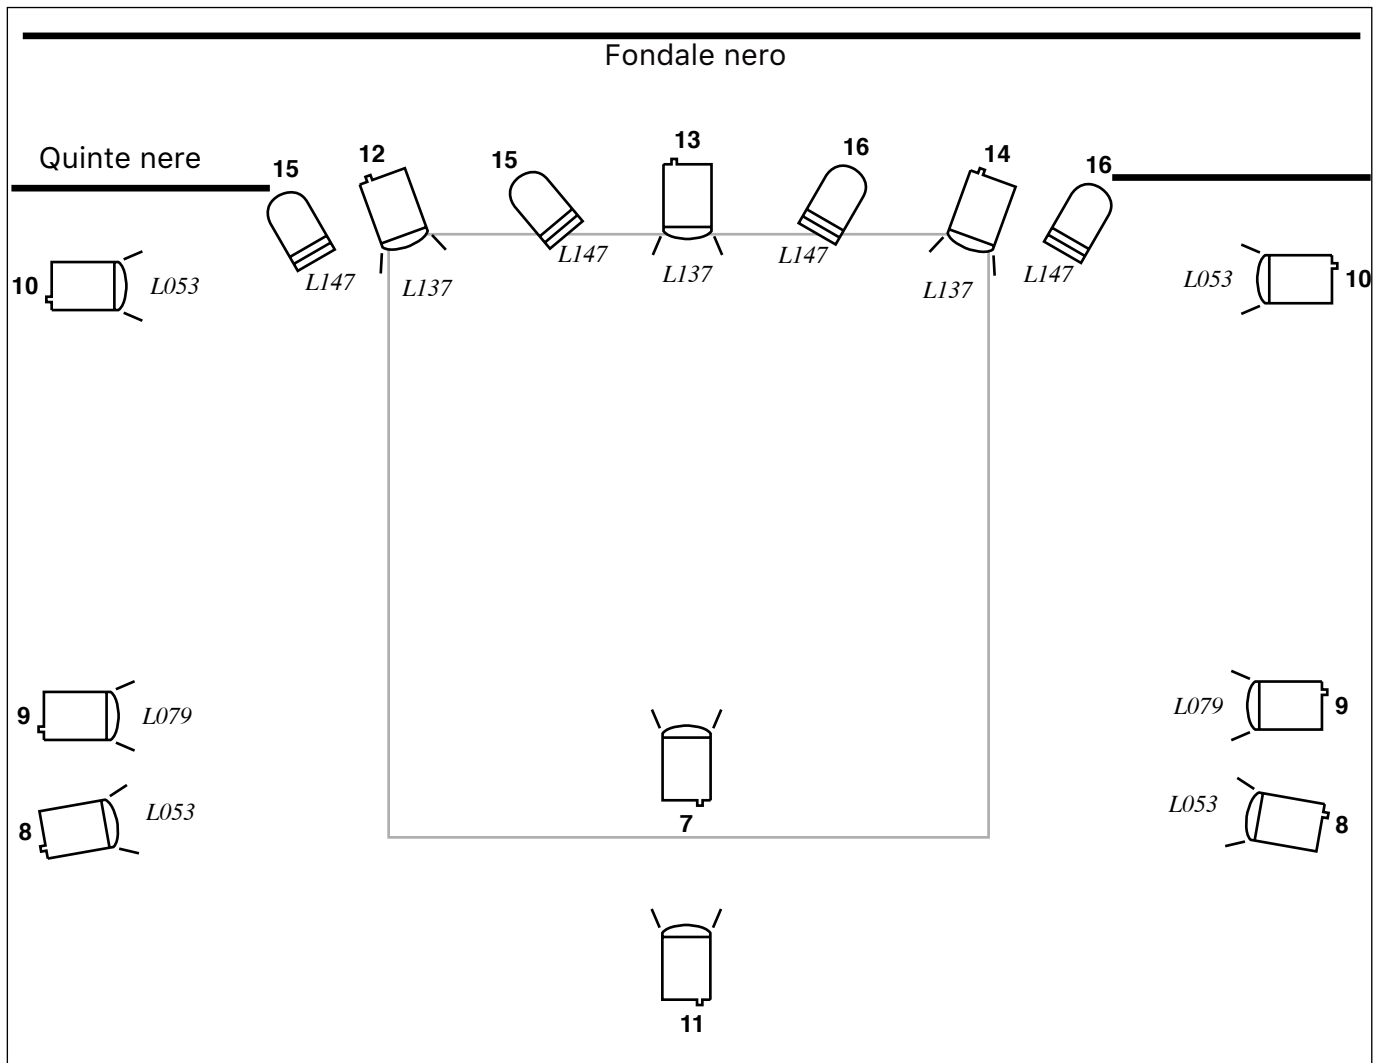

Teatro Paravento
 Aggiungi al carrello

Piano luci

9 m

Dimmer: ca. 18 circuiti, 2kW

Proiettori:
 ca. 18 PC 650-1000W
 4 PAR 64 1000W, cp 62
 luce pubblico regolabile