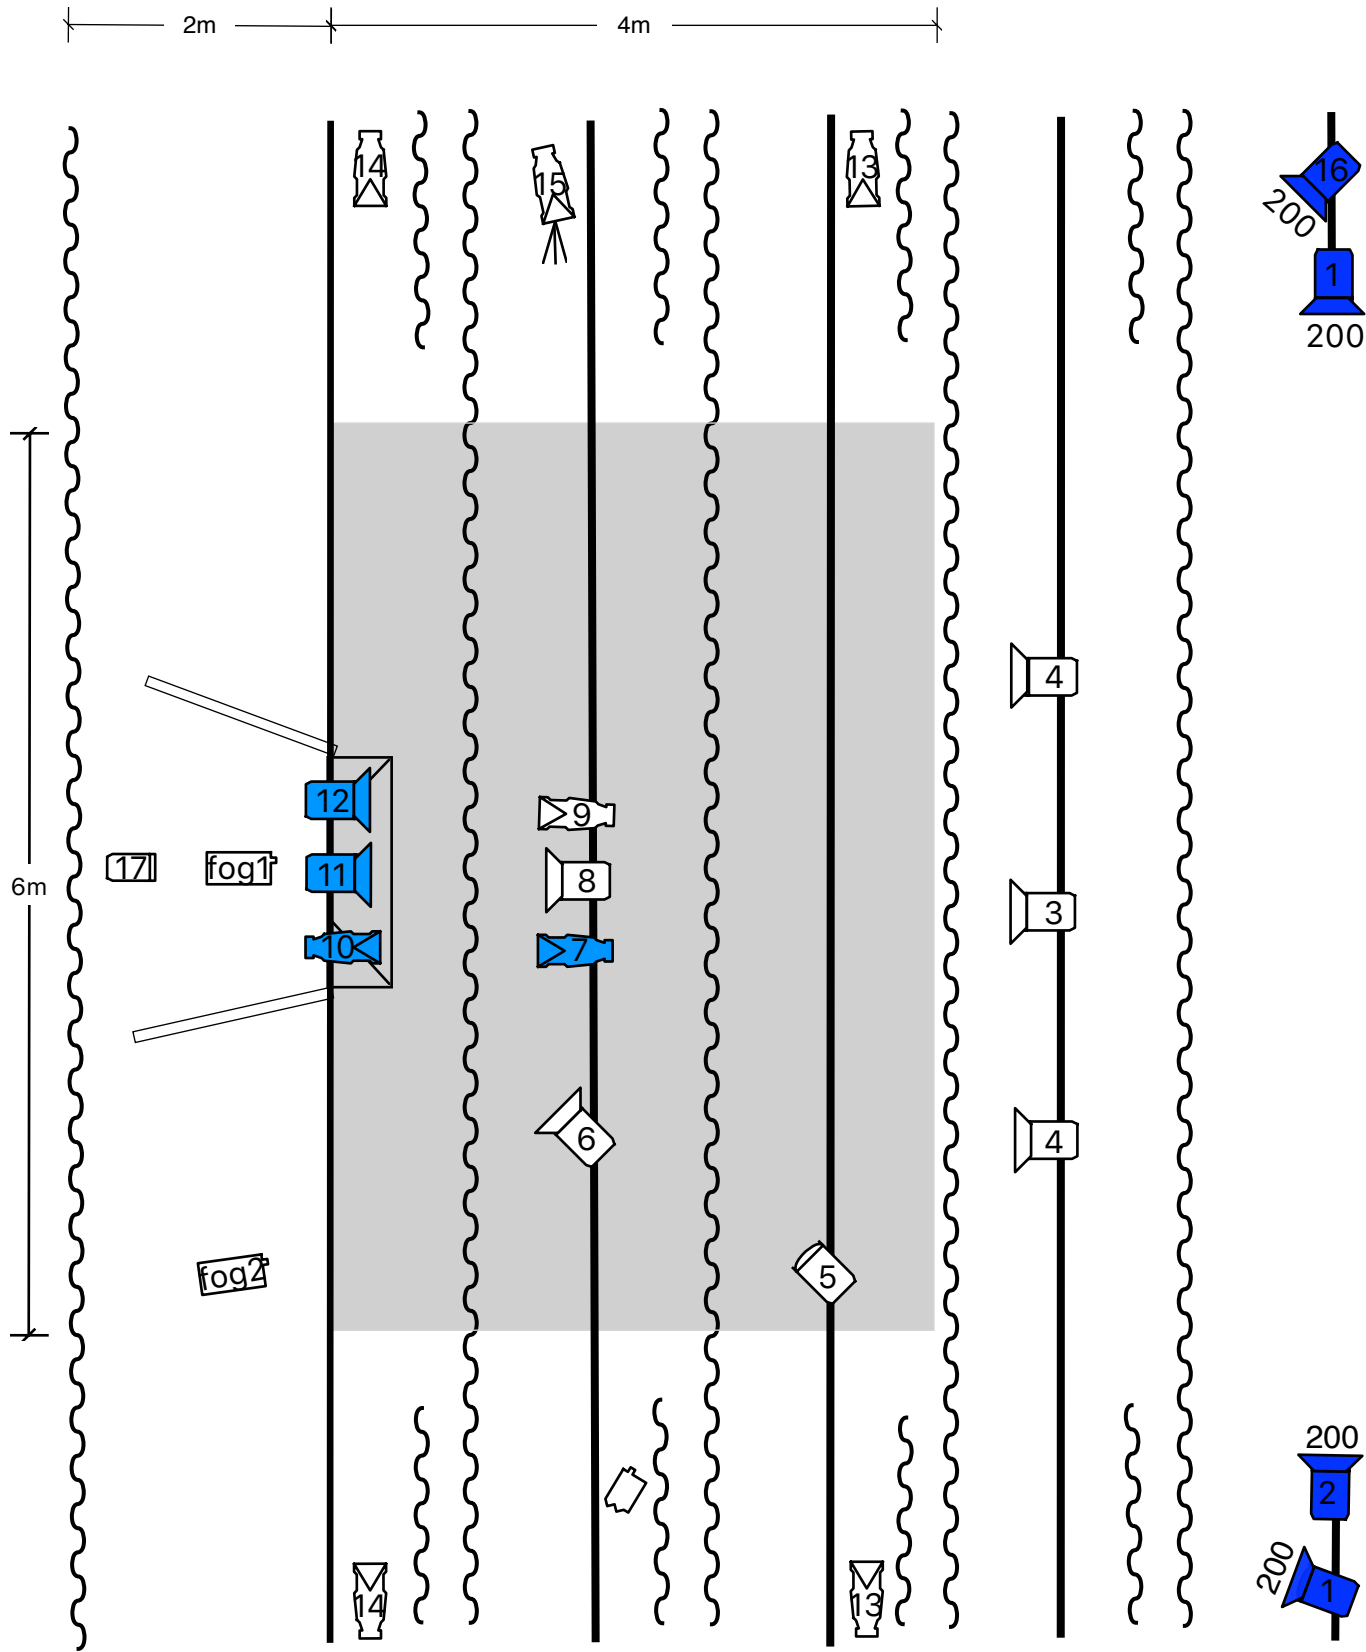

Sagomatore 35/50	Pc 1000
Alogena	macchina del fumo dimmerata 3 poli
Stativo	macchina delle bolle